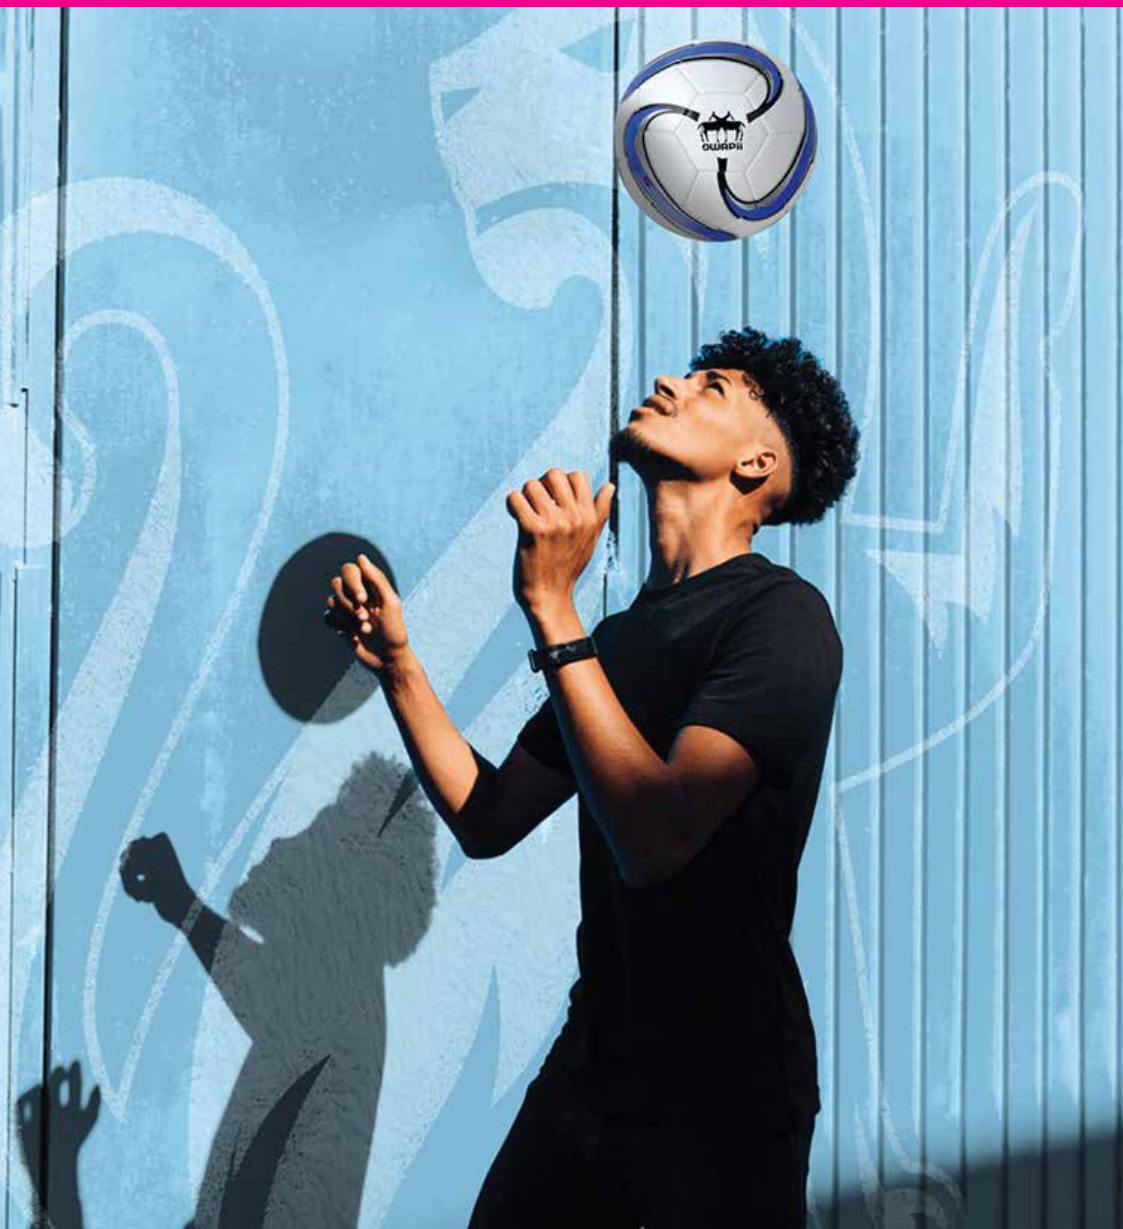

SOMMAIRE

Owapii

Notre emblème

Notre marque

Notre but

Notre engagement

Equipementier Sportif

Packages

Circuit de commande

Contact

OWAPII